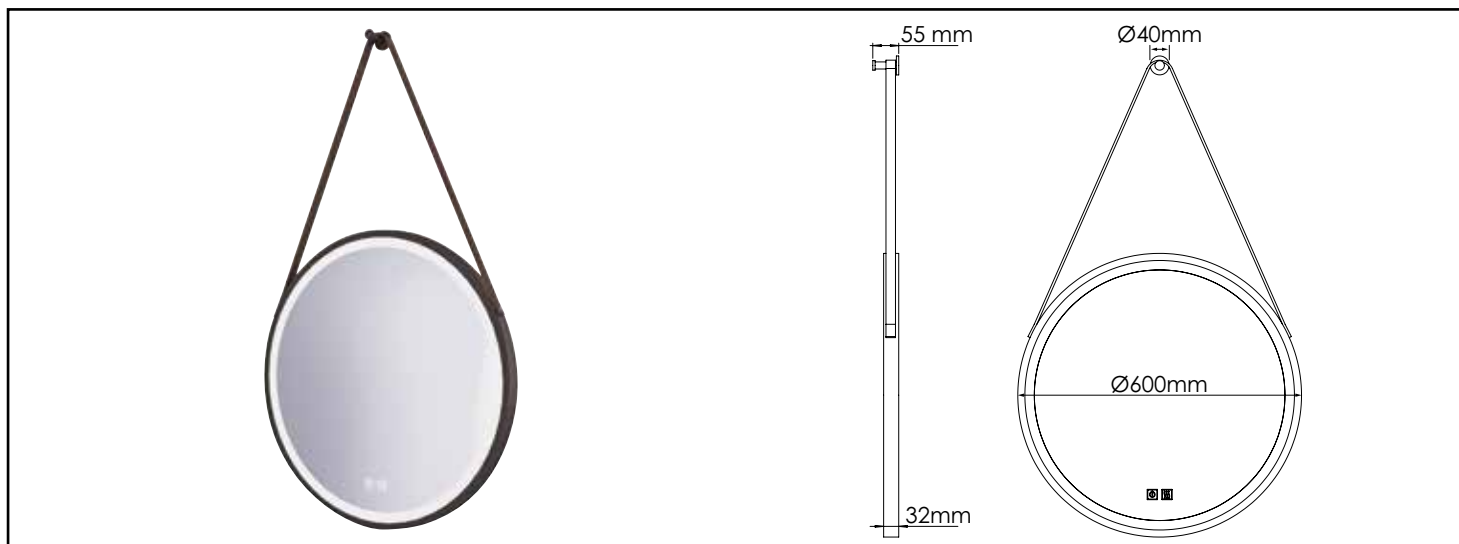

Référence : 404011212

MIROIR ÉCLAIRANT KYOTO AVEC LANIÈRE - CONTOUR ALUMINIUM NOIR - Ø60 CM

CARACTÉRISTIQUES

Bouton ON/OFF avec variateur d'intensité et de couleur.
Bouton antibuée.
Norme électrique IP44
Durée de vie 25 000 heures
Garantie 2 ans
Miroirs écologiques (sans plomb ni cuivre)